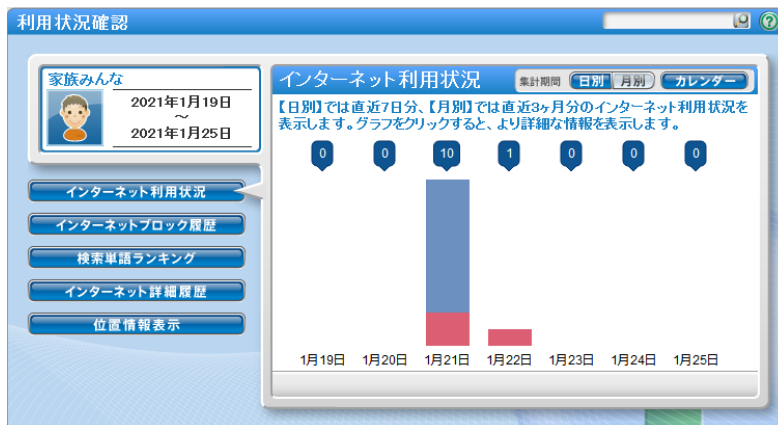

## 利用状況の確認

- ✓ ブロックしたサイトだけでなく、閲覧したサイト、検索した単語の確認が可能
- ✓ フィルタリングの強度変更も可能
- ✓ 1日1回、利用状況をメールで受け取ることも可能

## 利用していない場合に知らせる

- ✓ お子さまにとって不適切なWebサイトの利用や端末の利用時間が制限されていない可能性がある場合、登録メールアドレスにメールで通知
- ✓ Android端末の場合、以下のケースでもメールにて通知
  - ✓ 意図しないアプリのアンインストールを検知
  - ✓ i-フィルターが正しく動作するために必要な設定が無効化されたことを検知

※ウェブの利用状況確認機能及びメール通知機能とは異なります