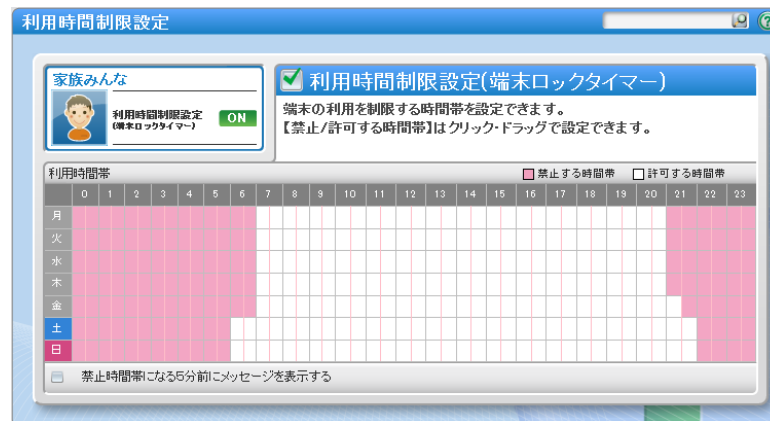

## 利用状況の確認

- ✓ ブロックしたサイトだけでなく、閲覧したサイト、検索した単語の確認が可能
- ✓ フィルタリングの強度変更も可能
- ✓ 1日1回、利用状況をメールで受け取ることも可能

## 利用していない場合に知らせる

- ✓ お子さまにとって不適切なWebサイトの利用や端末の利用時間が制限されていない可能性がある場合、登録メールアドレスにメールで通知
- ✓ Android端末の場合、以下のケースでもメールにて通知
  - ✓ 意図しないアプリのアンインストールを検知
  - ✓ i-フィルターが正しく動作するために必要な設定が無効化されたことを検知

※ウェブの利用状況確認機能及びメール通知機能とは異なります

## 利用時間を制限

- ✓ 利用するデバイスにより、インターネットの利用時間やアプリ、スマートデバイスそのものの利用制限が可能

Android : 専用ブラウザ, 端末自体の利用時間制限が可能  
iOS : 専用ブラウザの利用時間制限が可能  
Windows : ブラウザー, 個別指定アプリの利用時間制限が可能