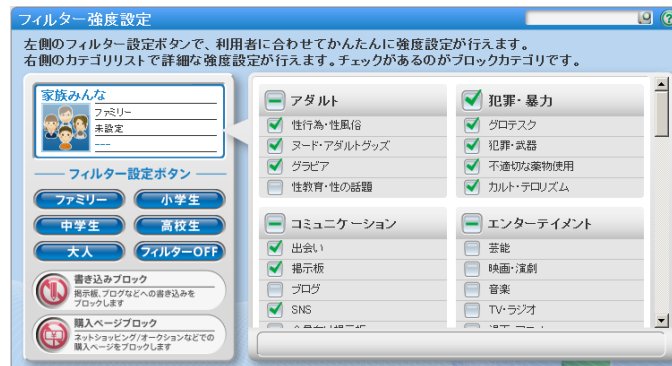

位置情報履歴を表示

位置情報を検索する時間帯を設定

## 危険なアプリの起動時に警告

- ✓ 情報に不正アクセスする危険性があったり、アプリ内で課金するアプリの起動時にスマートデバイスの利用者に通知

- ・電話
  - ・ショートメッセージ不正利用
  - ・情報漏えい
  - ・データ改ざん
  - ・アプリ内課金
- などの可能性がアプリ起動時に警告

## 「見せる」「見せない」が自由に設定できる

- ✓ 年齢にあったフィルタリングを簡単設定
- ✓ カテゴリを選択するだけでできる細かな設定
- ✓ 必要なサイトだけ「見せる」ことも可能

Android :専用ブラウザでWebフィルタリングの利用が可能  
iOS :専用ブラウザでWebフィルタリングの利用が可能※1  
Windows :ブラウザを問わず※2Webフィルタリングの利用が可能

※1 iOSのスクリーンタイムにて  
Safariの停止やアプリのDLの制限が必要  
※2 Safari5.1は除く。  
Ver6.00.46以前のi-フィルターはInternet Explorer推奨

## 豊富な“Web”フィルタリングカテゴリ

✓ 68種類のカテゴリの中から、ご家庭の方針、ご利用者ごとに合わせて設定を選ぶことが可能

項目	カテゴリ名	項目	カテゴリ名	項目	カテゴリ名	項目	カテゴリ名
アダルト	性行為・性風俗	エンターテイメント	芸能	地域	旅行・観光	ツール	総合ソフトウェアダウンロード
	ヌード・アダルトグッズ		映画・演劇		タウン情報		オンラインストレージ
	グラビア		音楽		アミューズメント施設		アップローダー
	性教育・性の話題		TV・ラジオ		旅客鉄道		Web翻訳・URL変換
犯罪・暴力	グロテスク		漫画・アニメ		グルメ		宗教
	犯罪・武器		動画・音楽配信	仕事	求人	宗教	
	不適切な薬物使用		ゲーム	金融・経済	投資情報	政府・自治体	
	カルト・テロリズム		スポーツ		オンライントレード	行政・教育	
コミュニケーション	出会い	占い・超常現象	消費者金融		その他	軍事・防衛関連	
	掲示板	ショッピング	インターネット銀行	緊急			
	ブログ	オークション	不動産	特殊			
	SNS	コンピュータ用品	アルコール・タバコ	アルコール・タバコ			
	未成年による利用に特に注意が必要なSNS	オフィス用品	情報サービス	ニュース			
	会員向け掲示板	不正アクセス技術		ポータル			
	ソーシャルブックマーク	ウイルス技術情報		検索エンジン			
	ウェブメール	違法ソフト・反社会行為	違法ソフト・反社会行為	画像・動画検索エンジン			
	チャット	クラッシャーサイト	主張	誹謗・中傷			
	メールマガジン	ギャンブル		主張			
ホスティング	懸賞・くじ	いたずら					