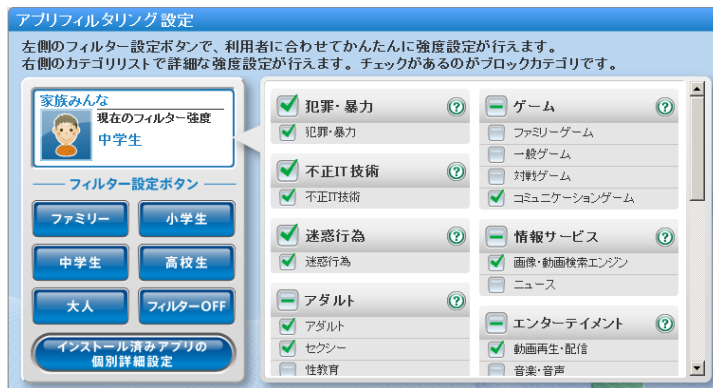

## 「見せる」「見せない」が自由に設定できる

- ✓ 年齢にあったフィルタリングを簡単設定
- ✓ カテゴリを選択するだけでできる細かな設定
- ✓ 必要なサイトだけ「見せる」ことも可能

Android :専用ブラウザでWebフィルタリングの利用が可能  
iOS :専用ブラウザでWebフィルタリングの利用が可能※1  
Windows :ブラウザを問わず※2Webフィルタリングの利用が可能

※1 iOSのスクリーンタイムにて  
Safariの停止やアプリのDLの制限が必要  
※2 Safari5.1は除く。  
Ver6.00.46以前のi-フィルターはInternet Explorer推奨

## 豊富な“Web”フィルタリングカテゴリ

✓ 68種類のカテゴリの中から、ご家庭の方針、ご利用者ごとに合わせて設定を選ぶことが可能

項目	カテゴリ名	項目	カテゴリ名	項目	カテゴリ名	項目	カテゴリ名
アダルト	性行為・性風俗	エンターテイメント	芸能	地域	旅行・観光	ツール	総合ソフトウェアダウンロード
	ヌード・アダルトグッズ		映画・演劇		タウン情報		オンラインストレージ
	グラビア		音楽		アミューズメント施設		アップローダー
	性教育・性の話題		TV・ラジオ		旅客鉄道		Web翻訳・URL変換
犯罪・暴力	グロテスク		漫画・アニメ		グルメ		宗教
	犯罪・武器		動画・音楽配信	仕事	求人	宗教	
	不適切な薬物使用		ゲーム	金融・経済	投資情報	政府・自治体	
	カルト・テロリズム		スポーツ		オンライントレード	行政・教育	
コミュニケーション	出会い	占い・超常現象	消費者金融		その他	軍事・防衛関連	
	掲示板	ショッピング	インターネット銀行	緊急			
	ブログ	オークション	不動産	特殊			
	SNS	コンピュータ用品	アルコール・タバコ	アルコール・タバコ			
	未成年による利用に特に注意が必要なSNS	オフィス用品	情報サービス	ニュース			
	会員向け掲示板	不正アクセス技術		ポータル			
	ソーシャルブックマーク	ウイルス技術情報		検索エンジン			
	ウェブメール	違法ソフト・反社会行為	違法ソフト・反社会行為	画像・動画検索エンジン			
	チャット	クラッシャーサイト	主張	誹謗・中傷			
	メールマガジン	ギャンブル		主張			
ホスティング	懸賞・くじ	いたずら					

## あまたあるアプリもカテゴリで簡単ブロック

- ✓ 子どもに不適切なアプリを自動的に選別してフィルタリングが可能

※カテゴリ分類されているアプリはGoogle Playにて公開されているアプリとなります  
Windows版は個別にアプリを指定することで利用を制限することが可能となります  
**iOS向けにはアプリの利用を制限する機能はございません**

## 「使わせる」「使わせない」を自由に設定できる

- ✓ 年齢にあったフィルタリングを簡単設定
- ✓ カテゴリを選択するだけでできる細かな設定
- ✓ 必要なアプリは「使わせる」ことも可能